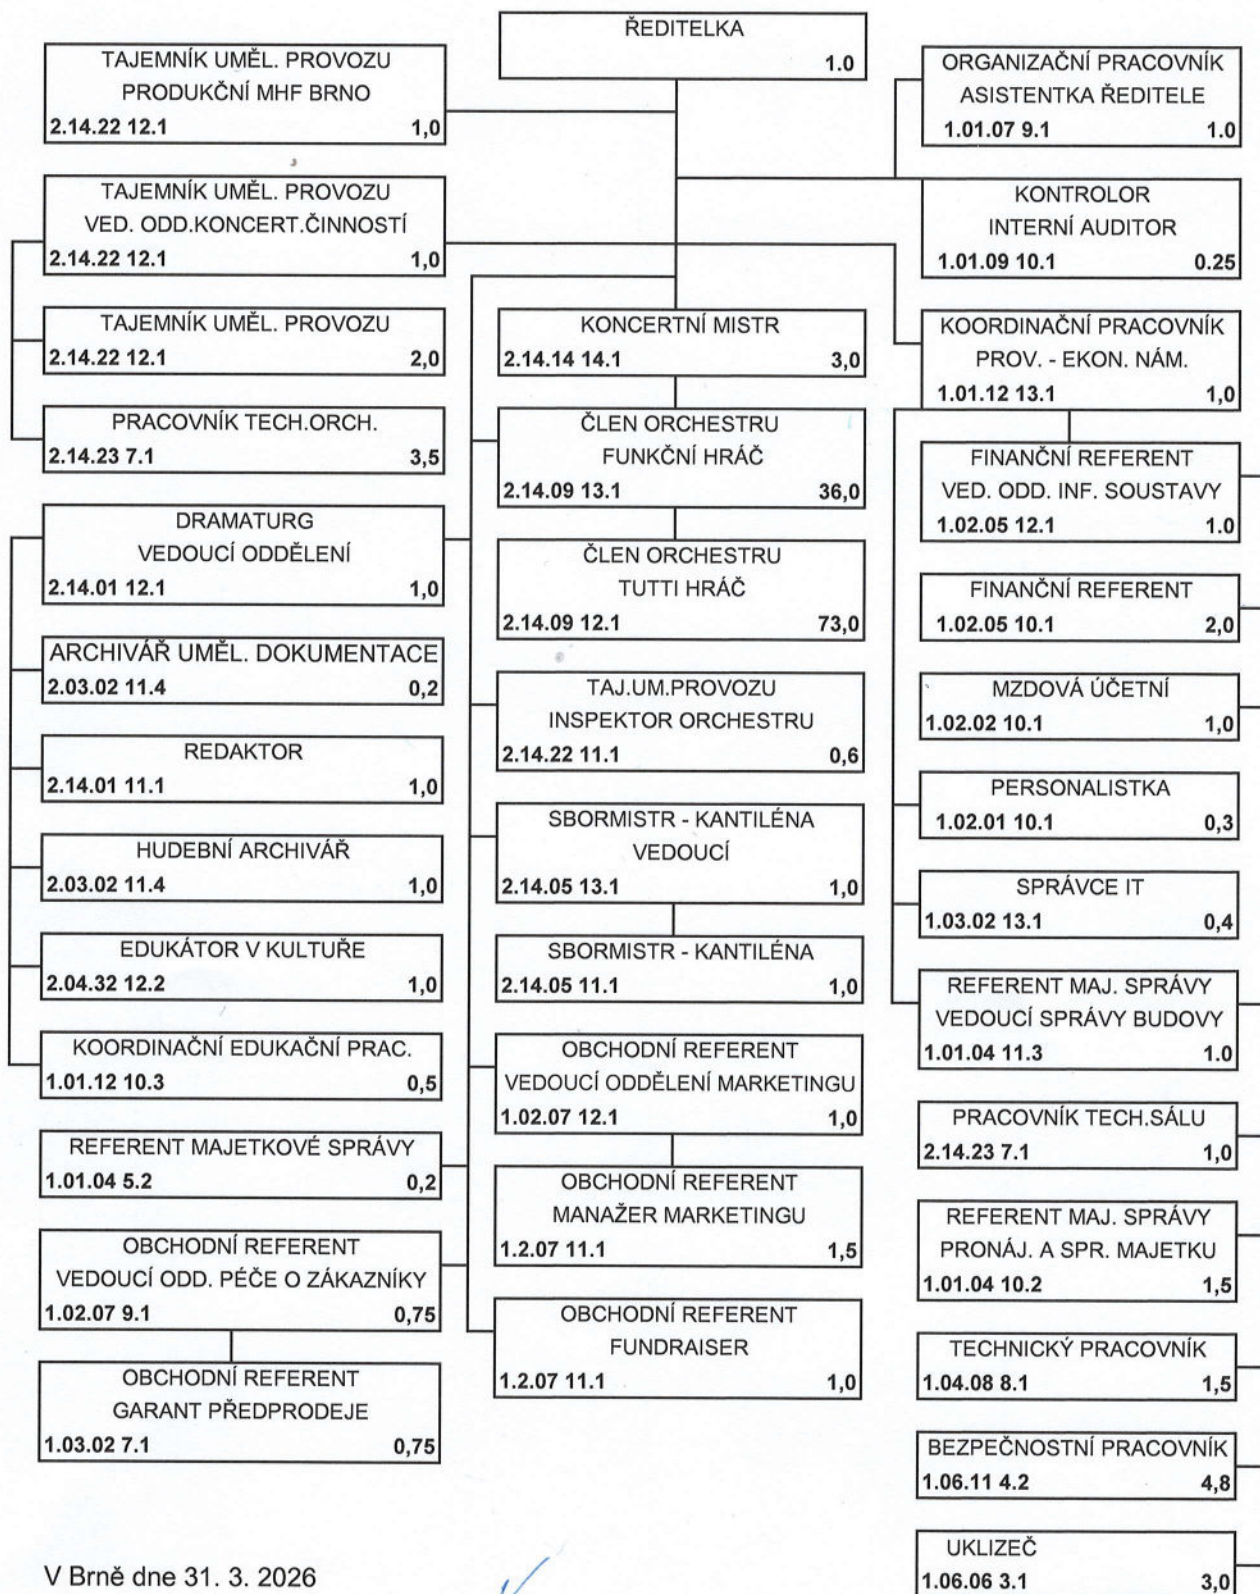

ORGANIZAČNÍ SCHÉMA FB K 1. 4. 2026

V Brně dne 31. 3. 2026

PhDr. Marie Kučerová - ředitelka

Filharmonie Brno, příspěvková organizace
 Komenského náměstí 534/8, 602 00 Brno
 Telefon +420 539 092 801
 IČ: 000 94 897 DIČ: CZ00094897
 OR KS Brno, odd. Pr, vl.16