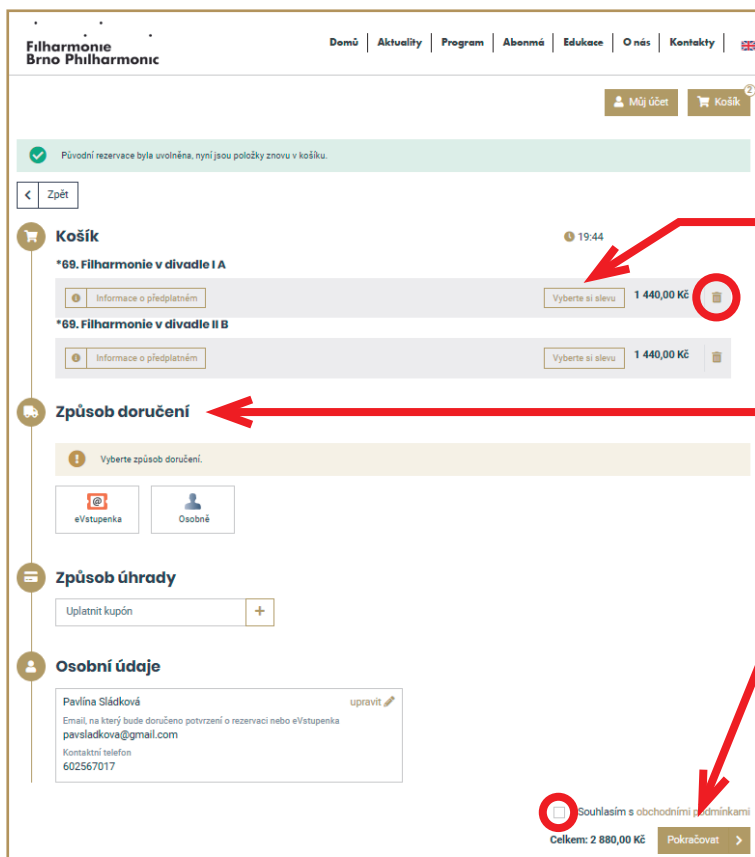

Jak na online nákup rezervovaných abonentních míst?

KROK 1

Po přihlášení na www.filharmonie-brno.cz do svého účtu přes **MŮJ ÚČET** zadáním Vašeho **přihlašovacího e-mailu a hesla** se Vám zobrazí Vaše souhrnná rezervace (viz KROK 2).

KROK 2

Po kliknutí na **DETAIL u jednotlivých objednávek** se Vám rozevrou všechny Vaše jednotlivé rezervace dané objednávkou (viz KROK 3).

KROK 3

U jednotlivé rezervace se přes tlačítko **UPRAVIT postupně dostanete k dalším úpravám**.

V následném **vyskakovacím okně** (viz KROK 4) **potvrďte OK**, abyste se dostali do košíku, kde lze úpravy provádět.

KROK 4

Po potvrzení tlačítka **OK** pro výběr slevy **klikněte na tlačítko VYBERTE SLEVU** a rozevře se Vám nabídka dostupných slev a výběr způsobu úhrady / rezervace (viz KROK 5).