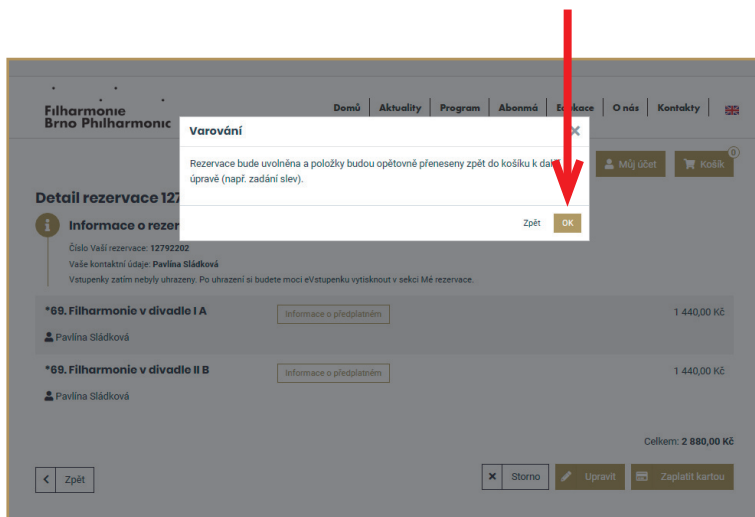

Jak na online nákup rezervovaných abonentních míst?

KROK 1

Po přihlášení na www.filharmonie-brno.cz do svého účtu přes **MŮJ ÚČET** zadáním Vašeho **přihlašovacího e-mailu a hesla** se Vám zobrazí Vaše souhrnná rezervace (viz KROK 2).

KROK 2

Po kliknutí na **DETAIL u jednotlivých objednávek** se Vám rozevrou všechny Vaše jednotlivé rezervace dané objednávkou (viz KROK 3).

KROK 3

U jednotlivé rezervace se přes tlačítko **UPRAVIT postupně dostanete k dalším úpravám**.

V následném **vyskakovacím okně** (viz KROK 4) **potvrďte OK**, abyste se dostali do košíku, kde lze úpravy provádět.

KROK 4

Po potvrzení tlačítka **OK** pro výběr slevy **klikněte na tlačítko VYBERTE SLEVU** a rozevře se Vám nabídka dostupných slev a výběr způsobu úhrady / rezervace (viz KROK 5).