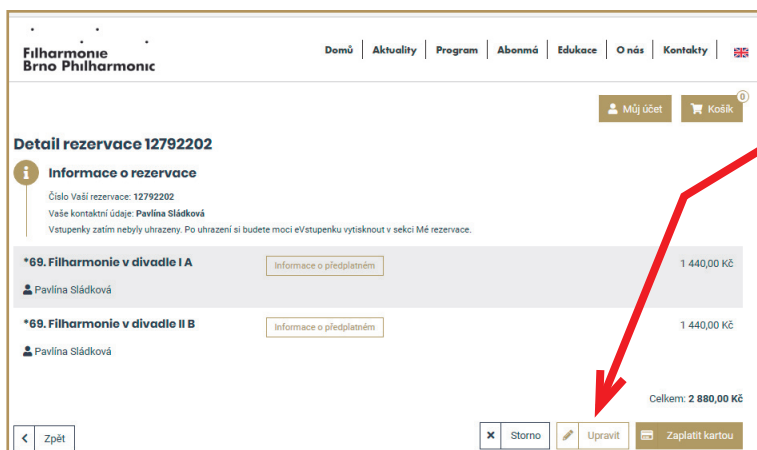

KROK 3

U jednotlivé rezervace se přes tlačítko **UPRAVIT postupně dostanete k dalším úpravám**.

V následném **vyskakovacím okně** (viz KROK 4) **potvrďte OK**, abyste se dostali do košíku, kde lze úpravy provádět.