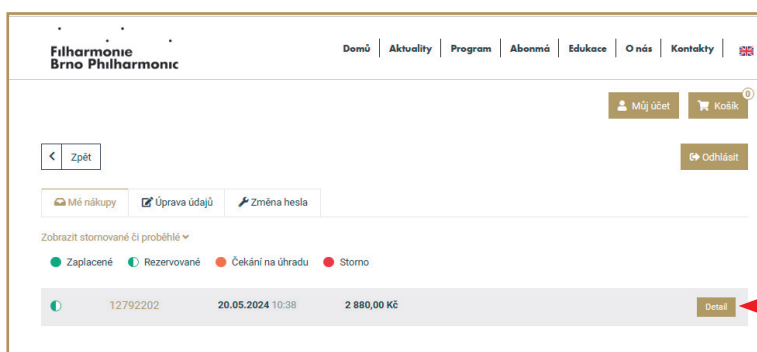

KROK 2

Po kliknutí na **DETAIL u jednotlivých objednávek** se Vám rozevrou všechny Vaše jednotlivé rezervace dané objednávkou (viz KROK 3).