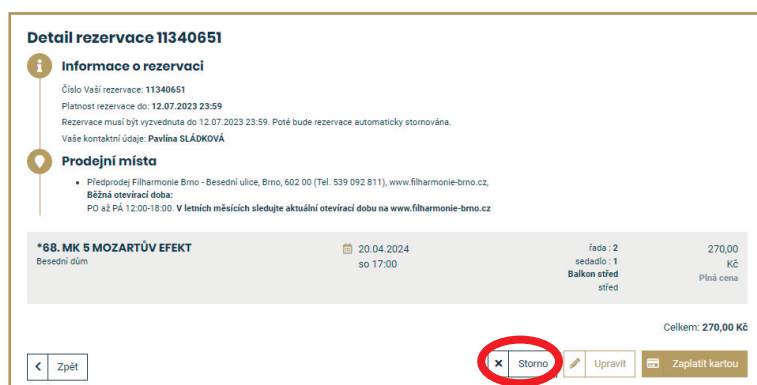

Vaše rezervace Mimořádného koncertu (např. Zahajovací, Novoroční koncert, Mozartův efekt...) se PO STORNOVÁNÍ uvolní znovu do prodeje.

Otevřete si tedy nabídku koncertů – nejspodněji a nejpřehledněji se ke koncertům dostanete přes jednotlivá abonmá. Vyberte JEDINEČNÁ: Mimořádné koncerty.