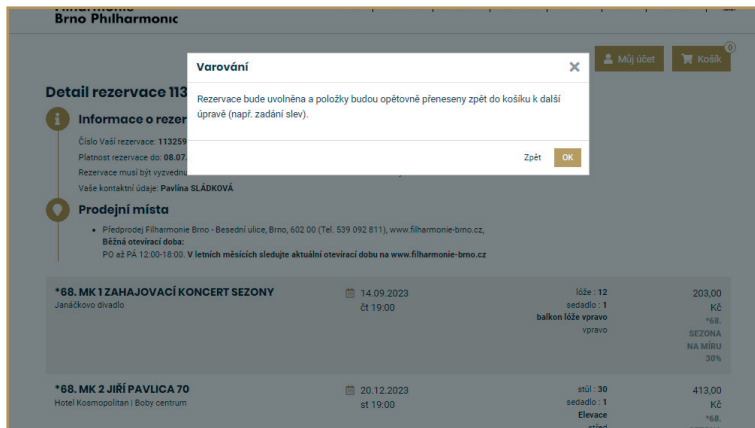

Důležité upozornění na závěr:

Nezalekněte se **Varování**, které na Vás před úpravami vyskakuje. Text vysvětluje, že potvrzením **OK** se přenesete do nákupního košíku, kde můžete provádět úpravy, odebírat koncert/y, zvolit slevy (v případě, že ke své Sezóně na míru vybíráte například koncert pro někoho dalšího (s nárokem na slevu pro studenty, děti, ZTP, je-li vyšší, než Vaše sleva v rámci Sezony na míru).

Vždy jen musíte úpravy znovu potvrdit tlačítkem REZERVOVAT NYNÍ, aby se Vaše vstupenky z košíku neuvolnili zpět do prodeje. Druhou možností je nákup dokončit. Po platbě kartou online Vám následně přijdou zakoupené vstupenky na Vaši e-mailovou adresu.

Děkujeme za Vaši přízeň a těšíme se na Vás v nové sezóně.
Vaše Filharmonie Brno