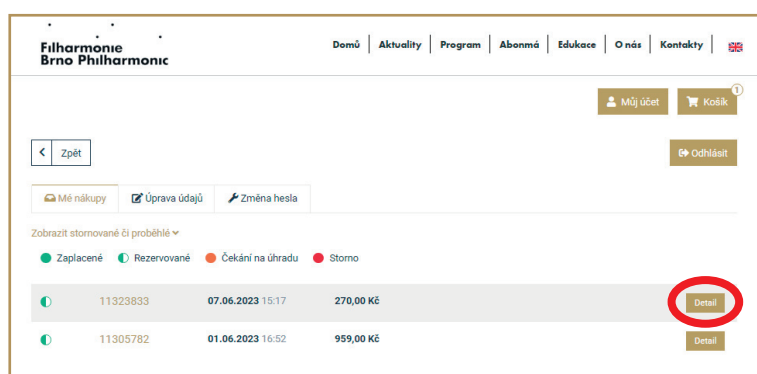

# Jak na online nákup Sezony na míru s předchozí rezervací?

Filharmonie Brno nabízí možnost sestavit si vlastní **Sezonu na míru, která je dostupná také online.**

Při nákupu online musí být dodržena jedna **technická podmínka: Všechny koncerty Sezony na míru musí být zahrnuty do JEDNÉ OBJEDNÁVKY, aby systém dokázal vyhodnotit, že se jedná o Sezonu na míru (tedy svého druhu množstevní slevu) a zohlednil Váš nárok na slevu podle počtu Vámi vybraných koncertů.**

**Máte-li tedy zarezervován koncert/koncerty z dřívějšíka (např. mimořádné koncerty, které jsou v prodeji již od 29. 4. 2025, a rezervace je u nich nastavena na 60 dní), je nezbytné své rezervace nejdříve uvolnit a vzápětí své uvolněné místo/místa opětovně zarezervovat a k tomuto koncertu/koncertům pak přes tlačítko + Přidat další položku vybrat všechny další koncerty Vaší plánované Sezony na míru, které můžete od 9. 6. 2025 (od 8.00 hodin) vybírat již z celé sezonní nabídky.**

## Jak na to konkrétně?

Když se na stránkách [www.filharmonie-brno.cz](http://www.filharmonie-brno.cz) přihlásíte ke svému účtu přes **MŮJ ÚČET** (v pravém horním rohu stránky) zadáním Vašeho **přihlašovacího e-mailu a hesla, uvidíte svou rezervaci, své rezervace.**