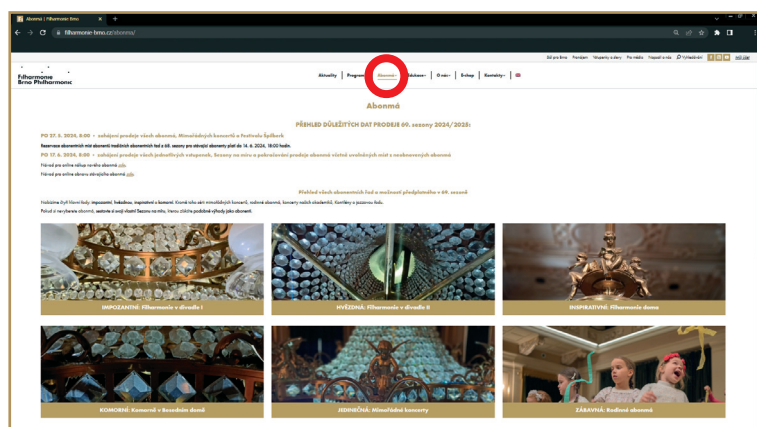

Vaše rezervace Mimořádného koncertu (např. Zahajovací, Novoroční koncert, Mozartův efekt...) se PO STORNOVÁNÍ uvolní znovu do prodeje.

Otevřete si tedy nabídku koncertů – nejspodněji a nejpřehledněji se ke koncertům dostanete přes jednotlivá abonmá. Vyberte JEDINEČNÁ: Mimořádné koncerty.