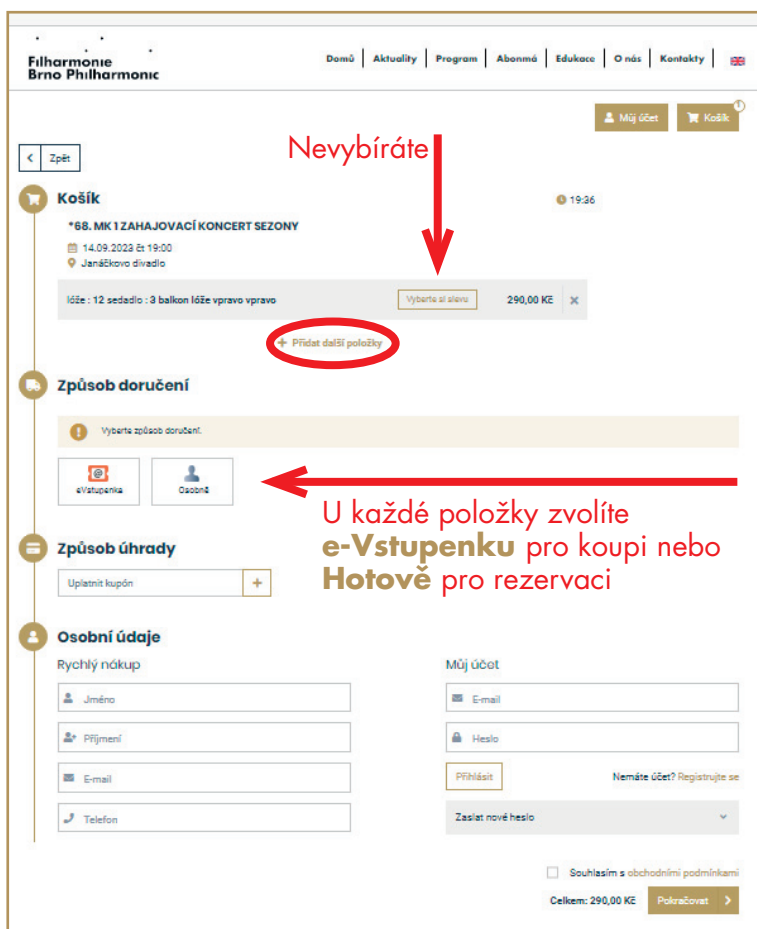

## Jak na to konkrétně?

Když se na stránkách [www.filharmonie-brno.cz](http://www.filharmonie-brno.cz) přihlásíte ke svému účtu přes **MŮJ ÚČET** (v pravém horním rohu stránky) zadáním Vašeho **přihlašovacího e-mailu a hesla, uvidíte svou rezervaci, své rezervace.**

**Přes tlačítko Detail se Vám rozevře konkrétní obsah vybrané objednávky.**

**ZDE MŮŽETE VSTUPENKY STORNOVAT.**

**Vaše rezervace Mimořádného koncertu (např. Zahajovací, Novoroční koncert, Mozartův efekt...) se PO STORNOVÁNÍ uvolní znovu do prodeje.**

**Otevřete si tedy nabídku koncertů – nejspodněji a nejpřehledněji se ke koncertům dostanete přes jednotlivá abonmá. Vyberte JEDINEČNÁ: Mimořádné koncerty.**

Poté si otevřete Váš koncert, v sále vyberete Vaše uvolněné místo, a vložíte do košíku. Nežadáváte žádné slevy.