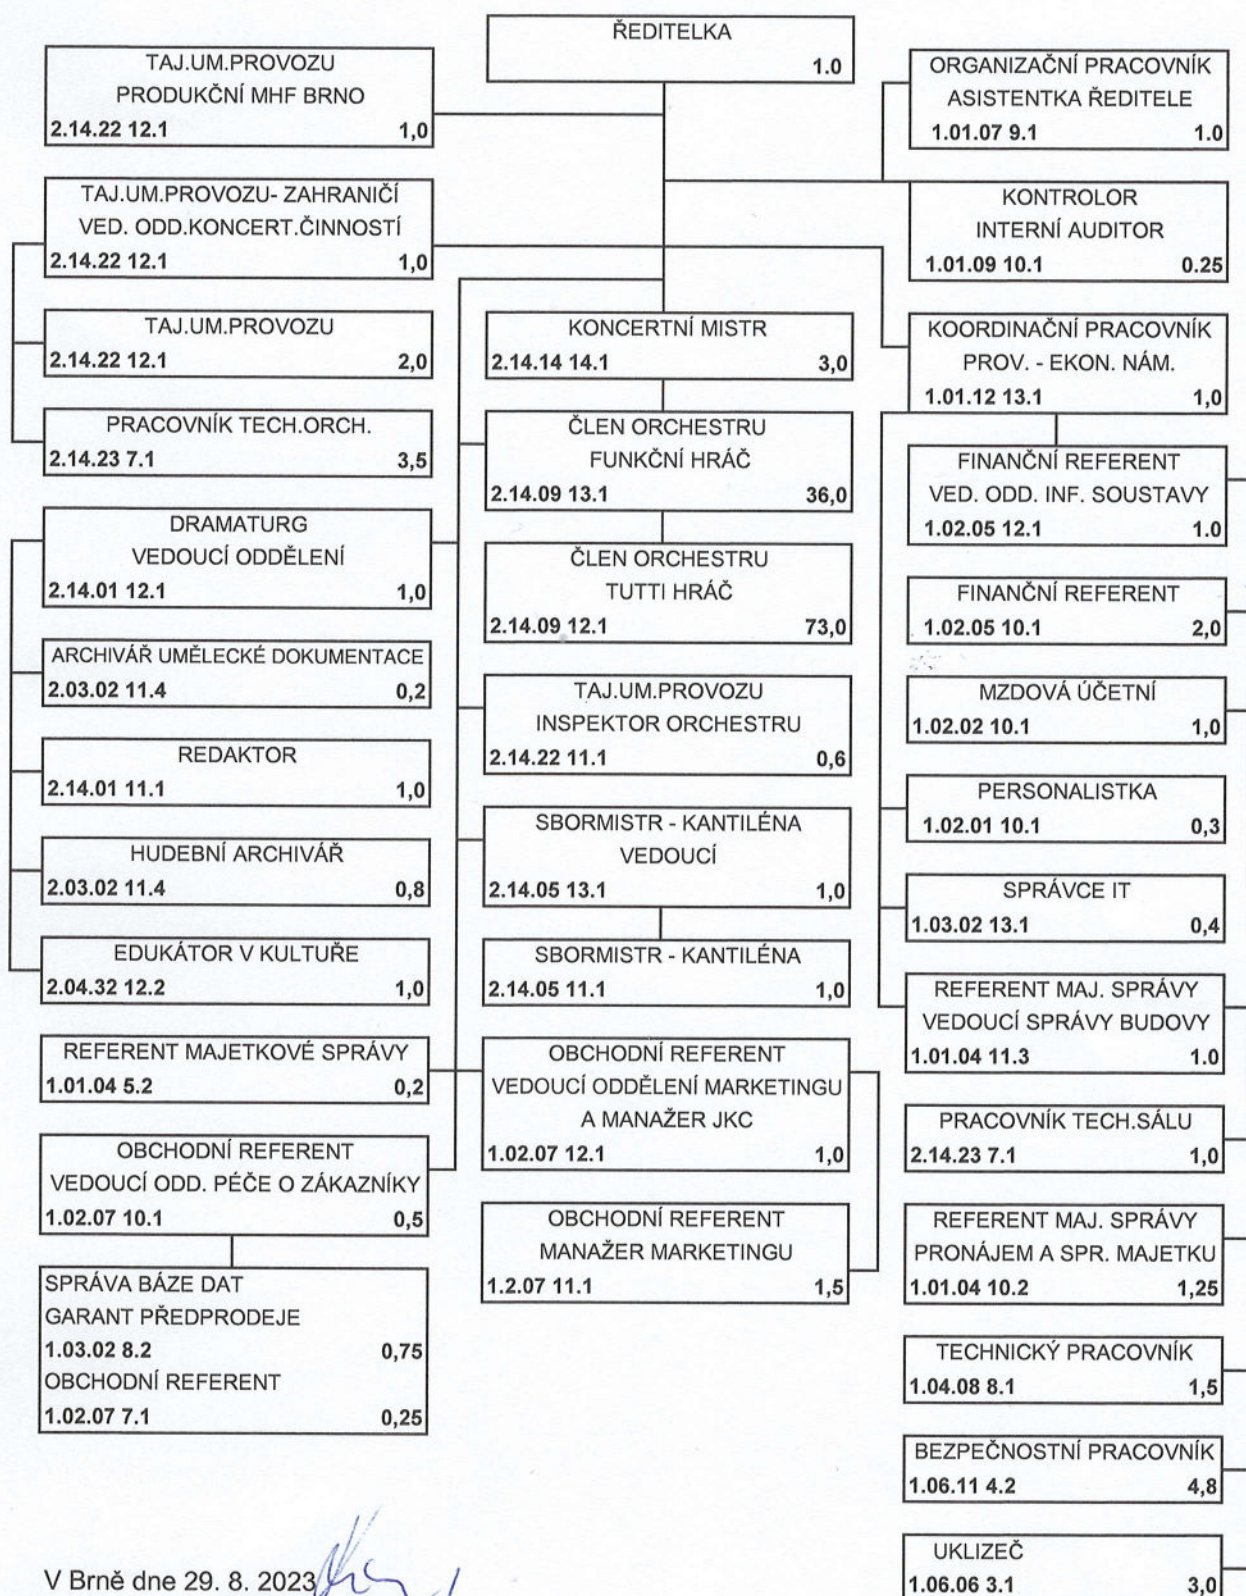

ORGANIZAČNÍ SCHÉMA FB K 1. 9. 2023

V Brně dne 29. 8. 2023

PhDr. Marie Kučerová - ředitelka

Filharmonie Brno, příspěvková organizace
 Komenského náměstí 534/8, 602 00 Brno
 Telefon +420 539 092 801
 IČ: 000 94 897 DIČ: CZ00094897
 OR KS Brno, odd. Pr, vl.16